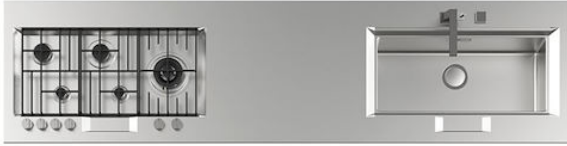

Top Inox FL

Finitura spazzolato vasca a sinistra

Range Top e top inox

Codice: 3589 002

DETTAGLI

Materiale Acciaio inox AISI 304

Texture Spazzolatura in linea

Dimensioni 2400x600 mm

Descrizione completa Top inox FL - 2400x600 - spessore 20 mm

Elemento riscaldante 5 fuochi

Fori Mixer 2 fori di serie

Gocciolatoio No

Griglie Griglie in ghisa e coprispartifiamma smaltati

Misura vasca 720x320mm

Numero vasche 1 vasca

Piletta Piletta con comando automatico PM

Potenza totale 10.500 W

Ausiliare 2x1.000 W

Semirapido 2x1.750 W

Doppio 5.000 W

Sicurezza Valvolatura di sicurezza con termocoppia ad intervento rapido

Tipo di accensione Accensione elettrica sottomanopola

Tipo gas Collaudato per installazione con Gas metano, set ugelli GPL inclusi.

Tipologia Piano Cottura a Gas

DATI TECNICI

ACCESSORI OPZIONALI

_kit camino telescopico