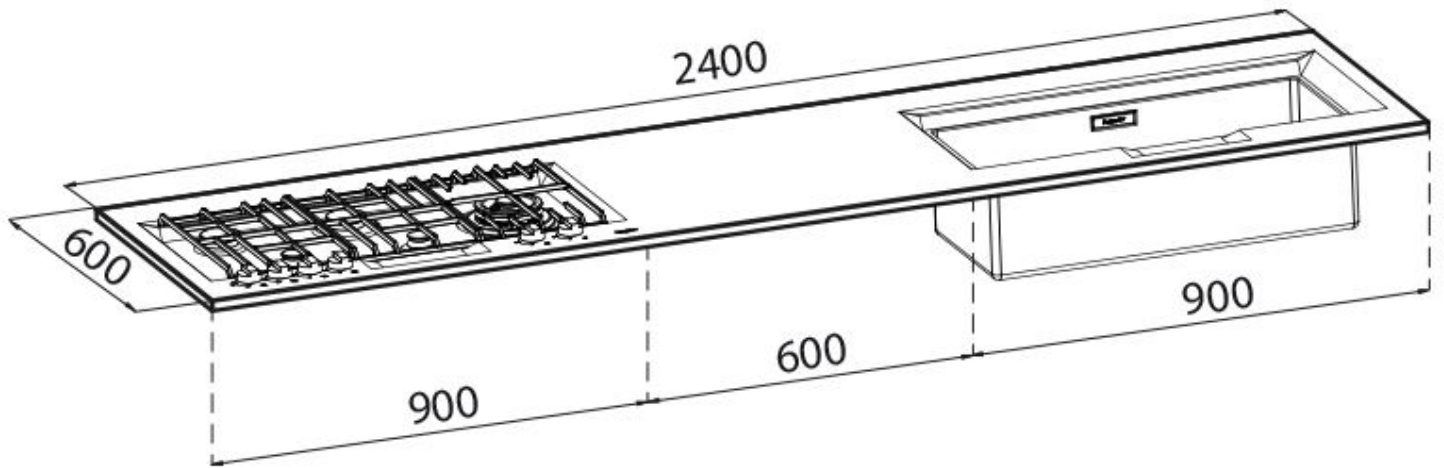

DATI TECNICI